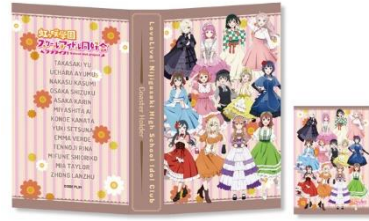

#### ■GiGO コラボカフェ限定オリジナルグッズ

<2024年5月18日(土)発売予定>

- ・ビッグアクリルスタンド(虹ヶ咲 フリルドレス) (全13種) 各1,650円(税込)
- ・ハート缶バッジ(虹ヶ咲 フリルドレス) (全13種・ランダム) 550円(税込)
- ・アートパネル(虹ヶ咲 フリルドレス) (全13種・ランダム) 660円(税込)

◀ビッグアクリルスタンド(虹ヶ咲 フリルドレス)【サイズ】最大H約160mm  
※メンバーによりサイズが異なります。※お好きなメンバーをお選びいただけます。  
※おひとり様1会計につき各2点迄ご購入いただけます。

▲ハート缶バッジ  
(虹ヶ咲 フリルドレス)  
【サイズ】H約53mm×W約57mm  
※絵柄はお選びいただけません。

▲アートパネル  
(虹ヶ咲 フリルドレス)  
【サイズ】H約140mm×W約125mm  
※絵柄はお選びいただけません。

<2024年6月8日(土)発売予定>

- ・スタンド付きデフォルメアクリルキーホルダー(虹ヶ咲 フリルドレス) (全13種・ランダム) 770円(税込)
- ・ステッカー付きコースターホルダー(虹ヶ咲 フリルドレス) 1,650円(税込)

▲スタンド付きデフォルメアクリルキーホルダー  
(虹ヶ咲 フリルドレス)  
【サイズ】最大H約70mm  
※メンバーによりサイズが異なります。  
※メンバーはお選びいただけません。

▲ステッカー付きコースターホルダー(虹ヶ咲 フリルドレス)  
【サイズ】コースターホルダー：H約210mm×W約120mm×  
D約35mm※56ポケット  
ステッカー：H約148mm×W約105mm

<2024年6月22日(土)発売予定>

- ・スタンド付きデフォルメアクリルキーホルダー(ニジガク焼き) (全13種・ランダム) 770円(税込)
- ・ステッカー付きコースターホルダー(Link to the FUTURE) 1,650円(税込)

▲スタンド付きデフォルメアクリルキーホルダー(ニジガク焼き)  
【サイズ】最大H約70mm  
※メンバーによりサイズが異なります。  
※メンバーはお選びいただけません。

▲ステッカー付きコースターホルダー(Link to the FUTURE)  
【サイズ】コースターホルダー：H約210mm×W約120mm×  
D約35mm※56ポケット  
ステッカー：H約148mm×W約105mm