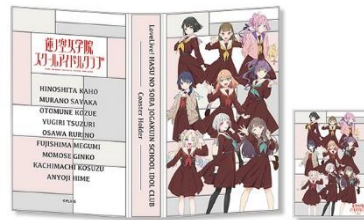

▲スタンド付きデフォルメアクリルキーホルダー  
(虹ヶ咲 フリルドレス)  
【サイズ】最大H約70mm  
※メンバーによりサイズが異なります。  
※メンバーはお選びいただけません。

▲ステッカー付きコースターホルダー(虹ヶ咲 フリルドレス)  
【サイズ】コースターホルダー：H約210mm×W約120mm×  
D約35mm※56ポケット  
ステッカー：H約148mm×W約105mm

<2024年6月22日(土)発売予定>

- ・スタンド付きデフォルメアクリルキーホルダー(ニジガク焼き) (全13種・ランダム) 770円(税込)
- ・ステッカー付きコースターホルダー(Link to the FUTURE) 1,650円(税込)

▲スタンド付きデフォルメアクリルキーホルダー(ニジガク焼き)  
【サイズ】最大H約70mm  
※メンバーによりサイズが異なります。  
※メンバーはお選びいただけません。

▲ステッカー付きコースターホルダー(Link to the FUTURE)  
【サイズ】コースターホルダー：H約210mm×W約120mm×  
D約35mm※56ポケット  
ステッカー：H約148mm×W約105mm

<2024年7月6日(土)発売予定>

- ・ステッカー付きコースターホルダー(Liella! アジアンフェスティバル!!) 1,650円(税込)
- ・ステッカー付きコースターホルダー(蓮ノ空 冬制服) 1,650円(税込)

▲ステッカー付きコースターホルダー  
(Liella! アジアンフェスティバル!!)  
【サイズ】コースターホルダー：H約210mm×W約120mm×  
D約35mm※56ポケット  
ステッカー：H約148mm×W約105mm